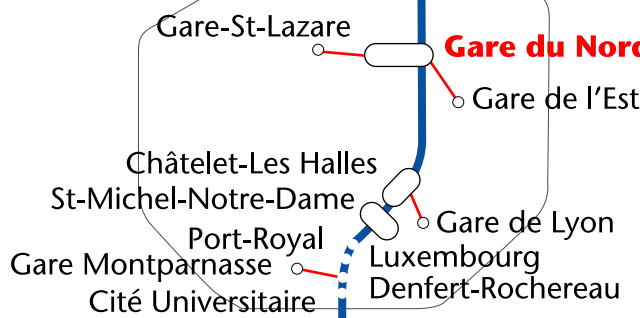

# AÉROPORT Roissy-Charles de Gaulle

**Gare RER 1 : Parc à 8 mn**

**Gare TGV-RER 2 : Parc à 10 mn**

Aérogare 2 

## Parc des Expositions

**Gare du Nord : Parc à 20 mn**

**Orly Ouest : Parc à 50 mn**

Orly Sud

  
ORLY

-  RER B
-  Accessible uniquement avec titre de transport spécifique  
*Accessible only with purchase of special ticket*
-  Liaison métro-RER / Gares SNCF  
*Metro connection to RER and SNCF stations*
-  Navette Shuttle