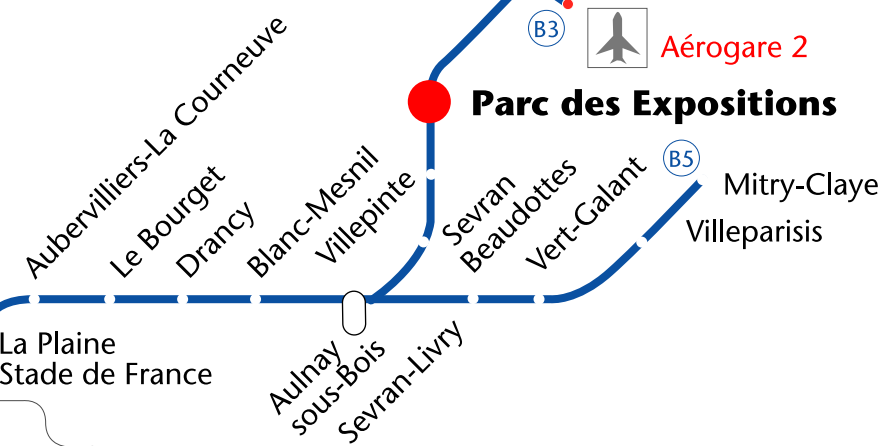

Aérogare 1 

# AÉROPORT Roissy-Charles de Gaulle

**Gare RER 1 : Parc à 8 mn**

**Gare TGV-RER 2 : Parc à 10 mn**

Aérogare 2 

## Parc des Expositions

**Gare du Nord : Parc à 20 mn**

**Orly Ouest : Parc à 50 mn**

Orly Sud

  
ORLY

-  RER B
-  Accessible uniquement avec titre de transport spécifique  
*Accessible only with purchase of special ticket*
-  Liaison métro-RER / Gares SNCF  
*Metro connection to RER and SNCF stations*
-  Navette Shuttle